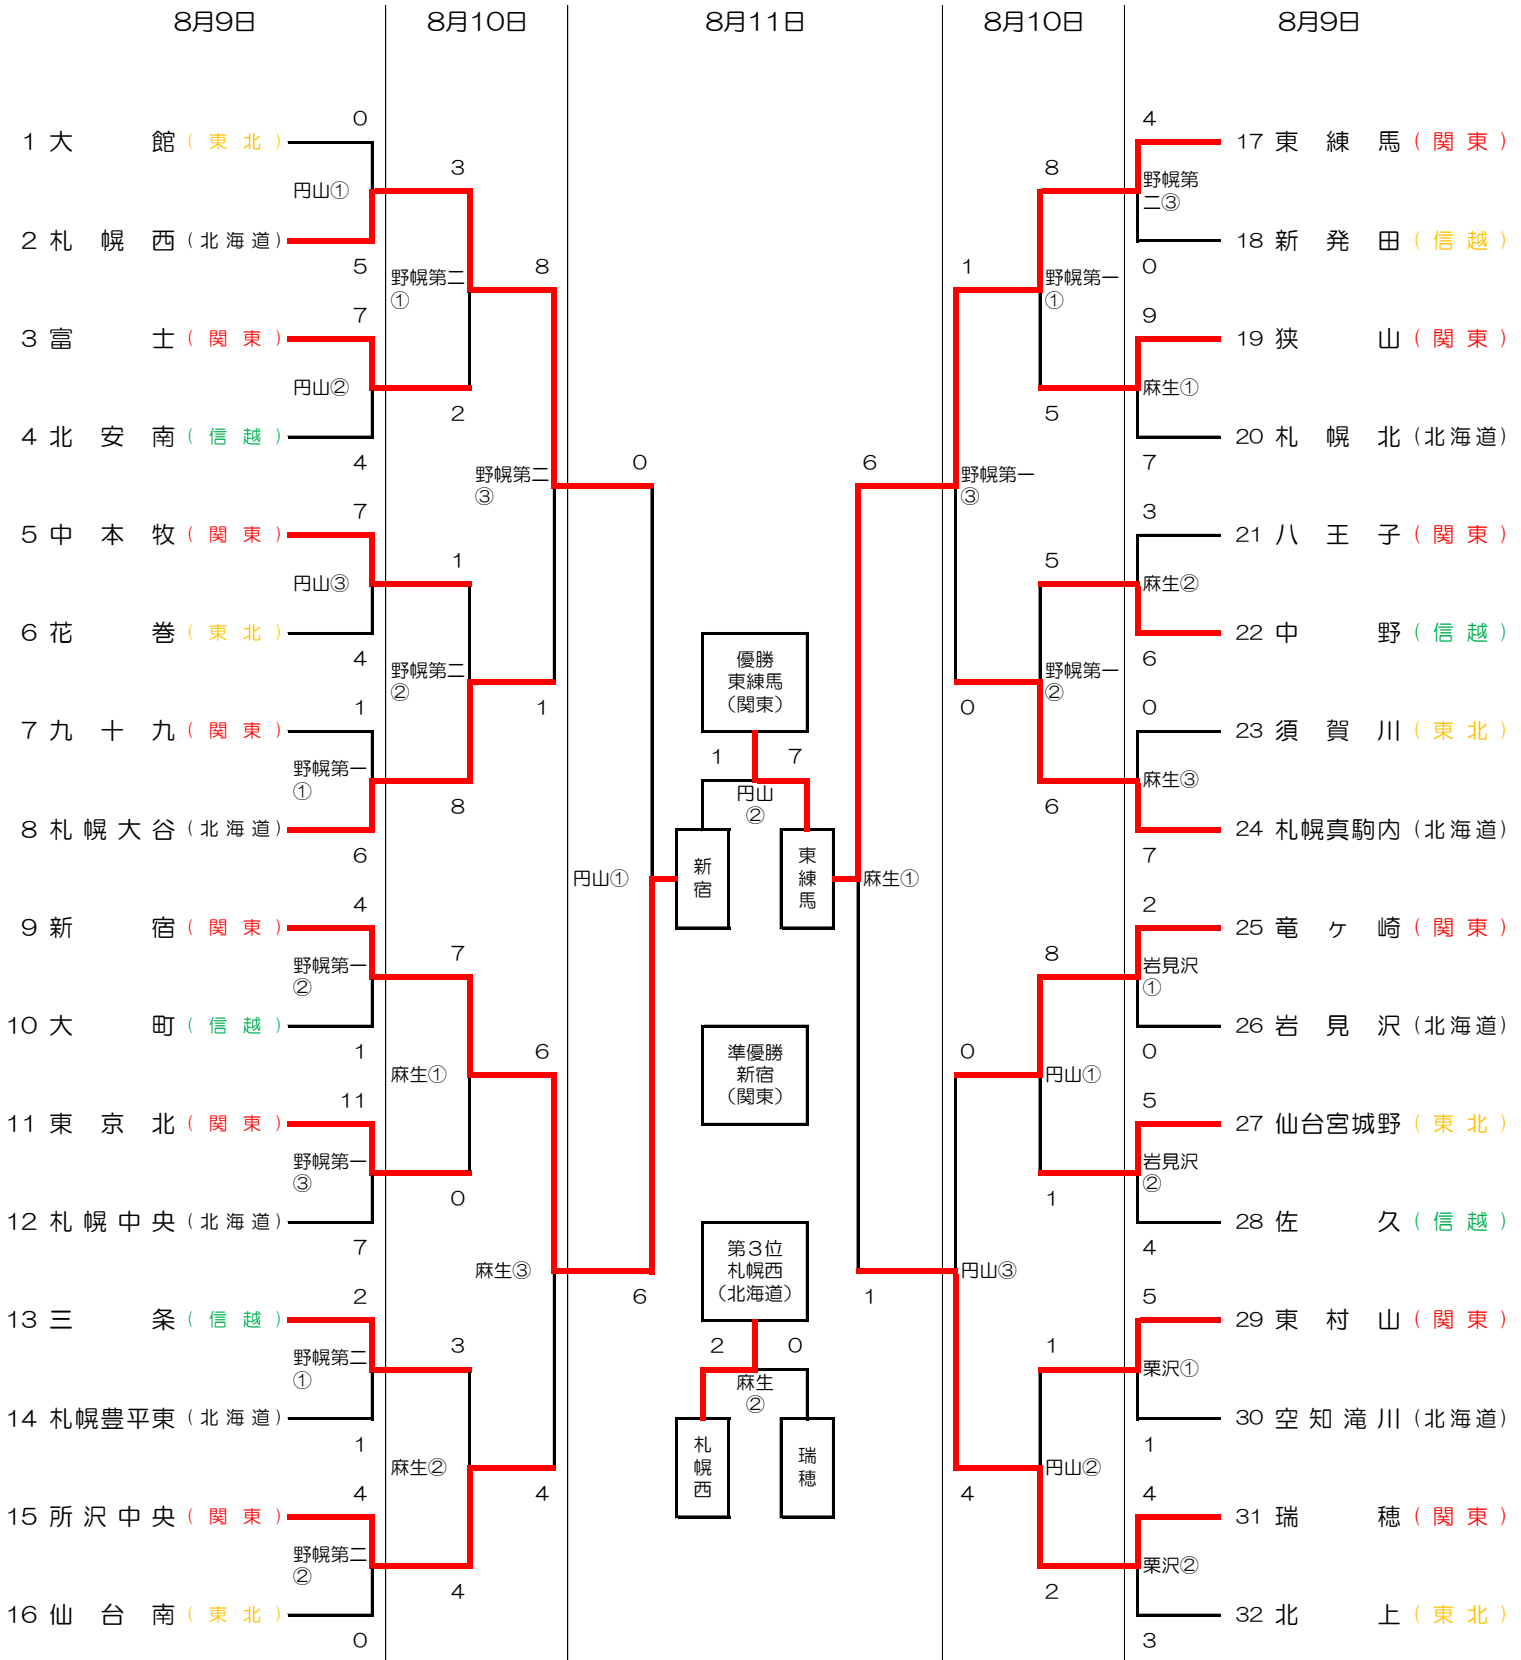

# 第3回 日本リトルシニア東日本選抜野球大会

## ■ 球場案内

- 円山 = 札幌円山球場
- 麻生 = 札幌麻生球場
- 野幌第一 = 北海道立野幌総合運動公園第一球場
- 野幌第二 = 北海道立野幌総合運動公園第二球場
- 岩見沢 = 岩見沢市野球場
- 栗沢 = 岩見沢市栗沢球場